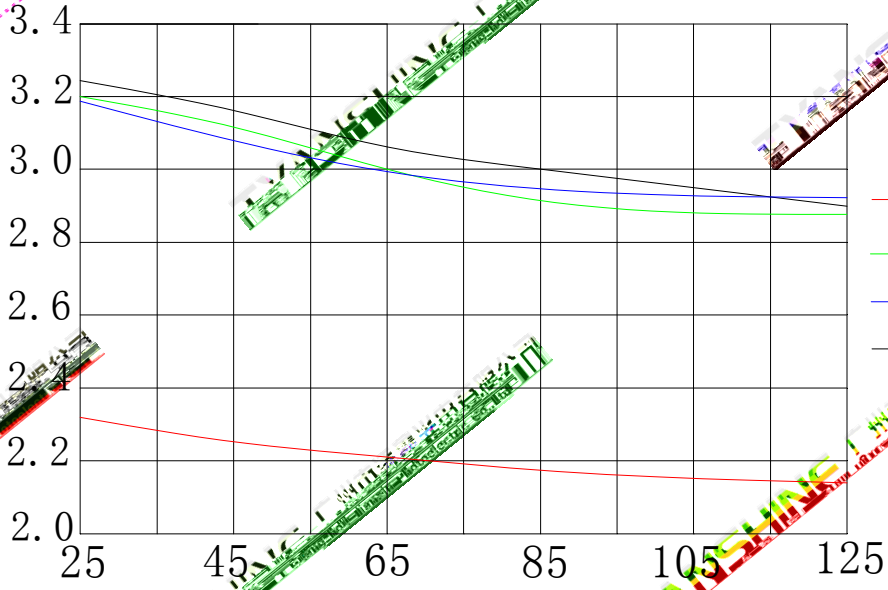

B+

W+

广州市添鑫光电有限公司
Guangzhou Tianxin Photoelectric Co., Ltd

添鑫光电有限公司
Tianxin Co., Ltd

--	--	--	--	--	--

广州市添鑫光电有限公司
Guangzhou Tianxin Photoelectric Co., Ltd

添鑫光电有限公司
Tianxin Co., Ltd

--	--	--	--	--	--	--	--