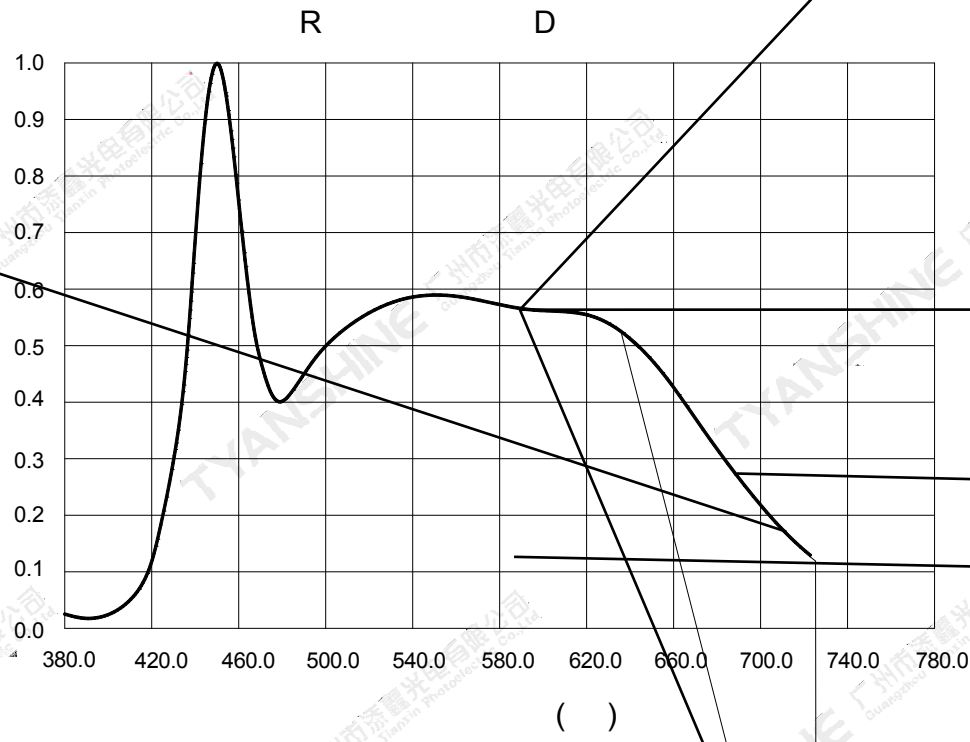

P	N	-2728	80FC120-N	ENG-B01H95	N	KF-FA0011	P	6	7