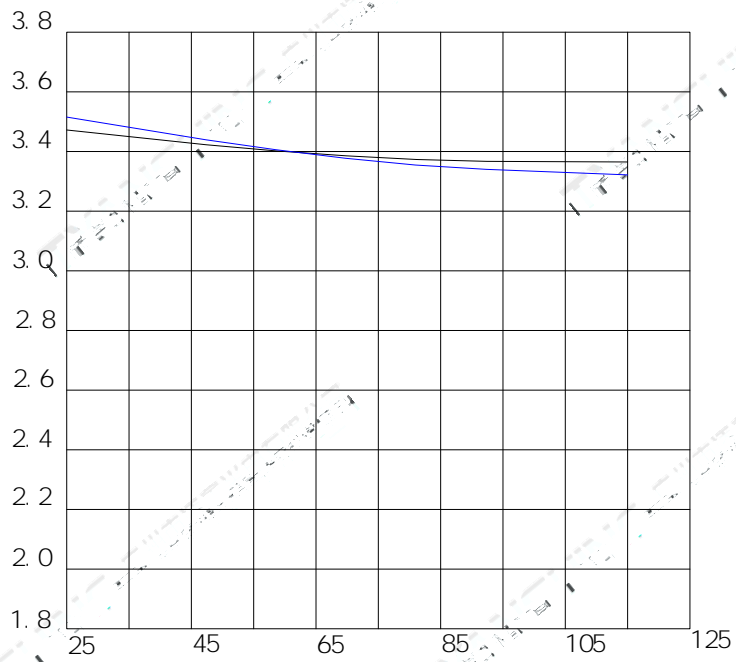

Note: — White; — PC Amber