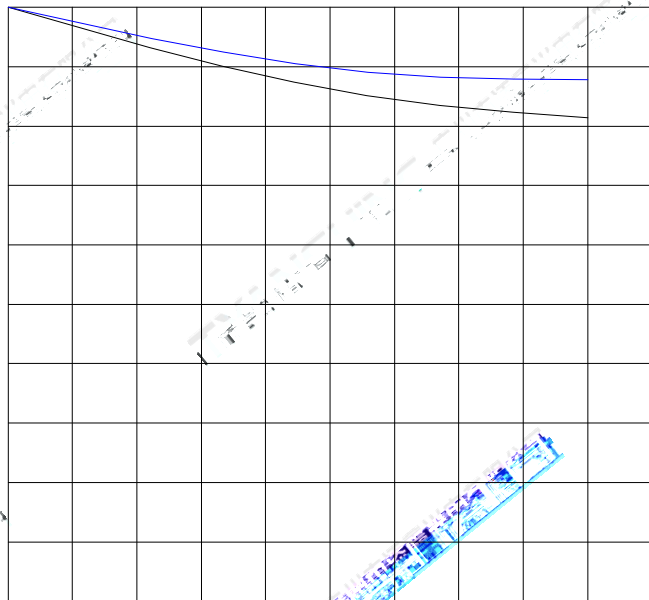

广州市涌鑫光电有限公司
Guangzhou Yuxin Photoelectronics Co., Ltd.

有限公司
Co., Ltd.