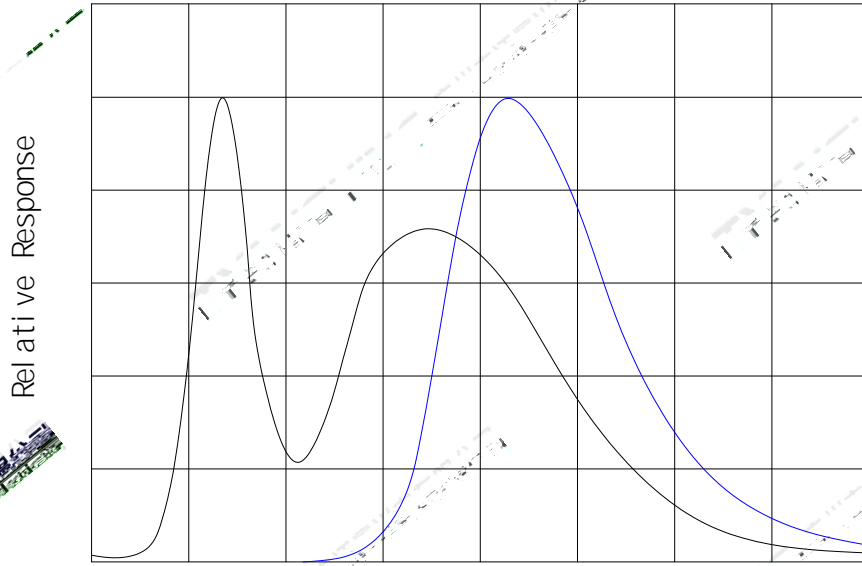

Wave Length(nm)

Note: — White; — PC Amber

广州市瀚光光电有限公司
Guangzhou Han Guang Photoelectronics Co., Ltd

有限公司
Guangzhou Han Guang Photoelectronics Co., Ltd

--	--	--	--	--	--

--	--	--	--	--	--