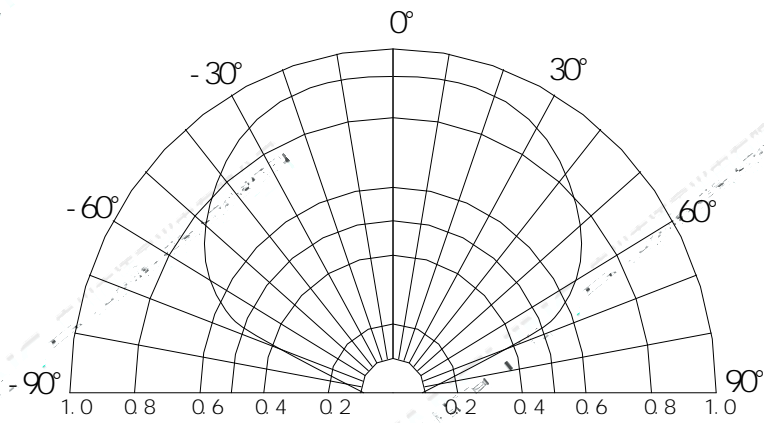

Wave Length(nm)

Note: — White; — PC Amber

广州市瀚光光电有限公司
Guangzhou Han Guang Photoelectronics Co., Ltd

有限公司
Guangzhou Han Guang Photoelectronics Co., Ltd

--	--	--	--	--	--

--	--	--	--	--	--