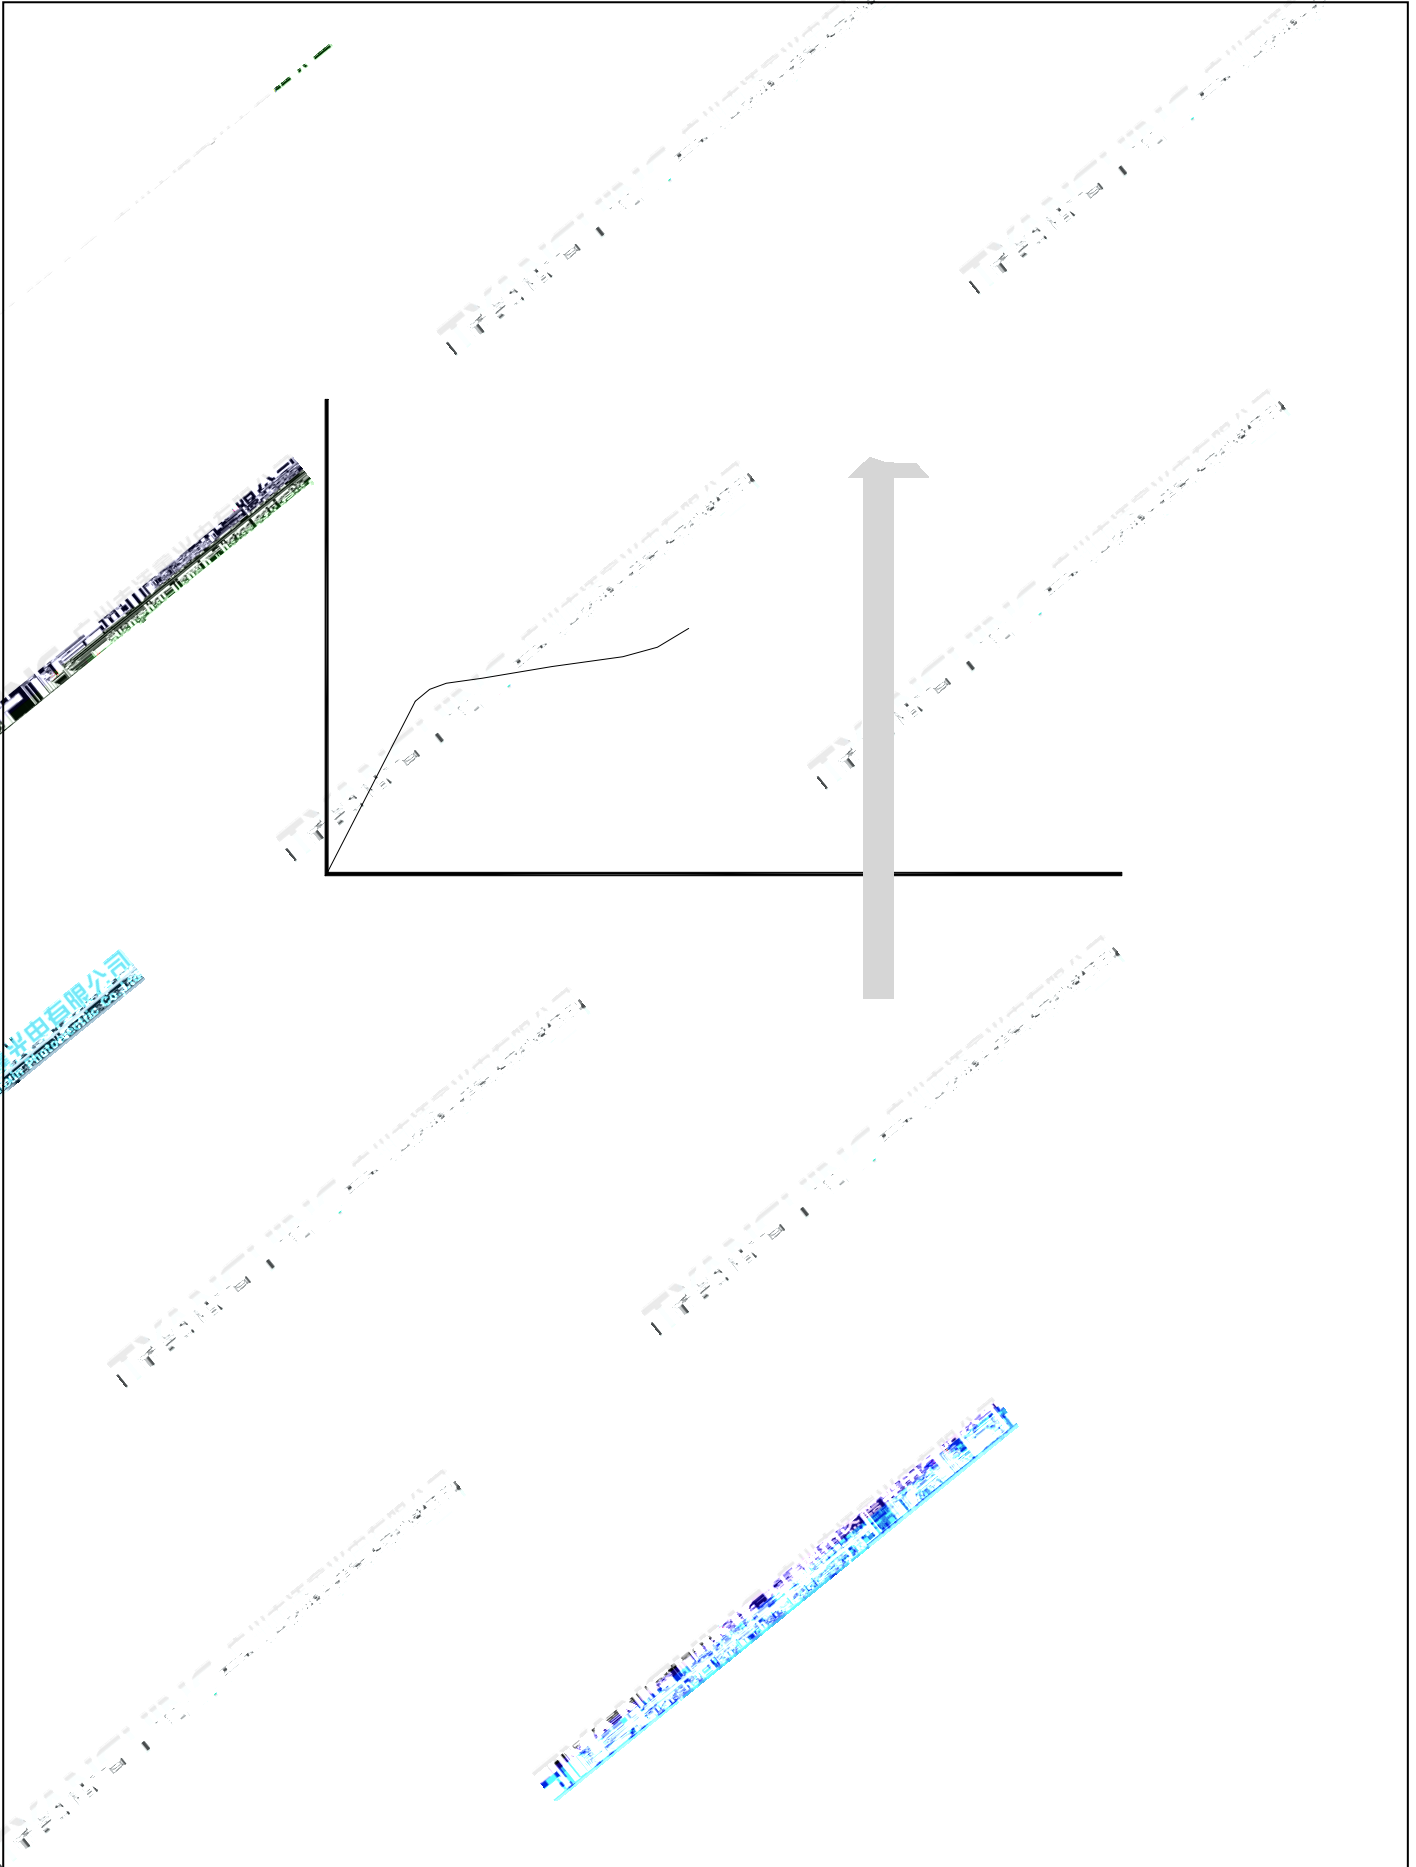

Wave Length(nm)

Note: — White; — PC Amber

广州市瀚光光电有限公司
Guangzhou Han Guang Photoelectronics Co., Ltd

有限公司
Guangzhou Han Guang Photoelectronics Co., Ltd

--	--	--	--	--	--

--	--	--	--	--	--