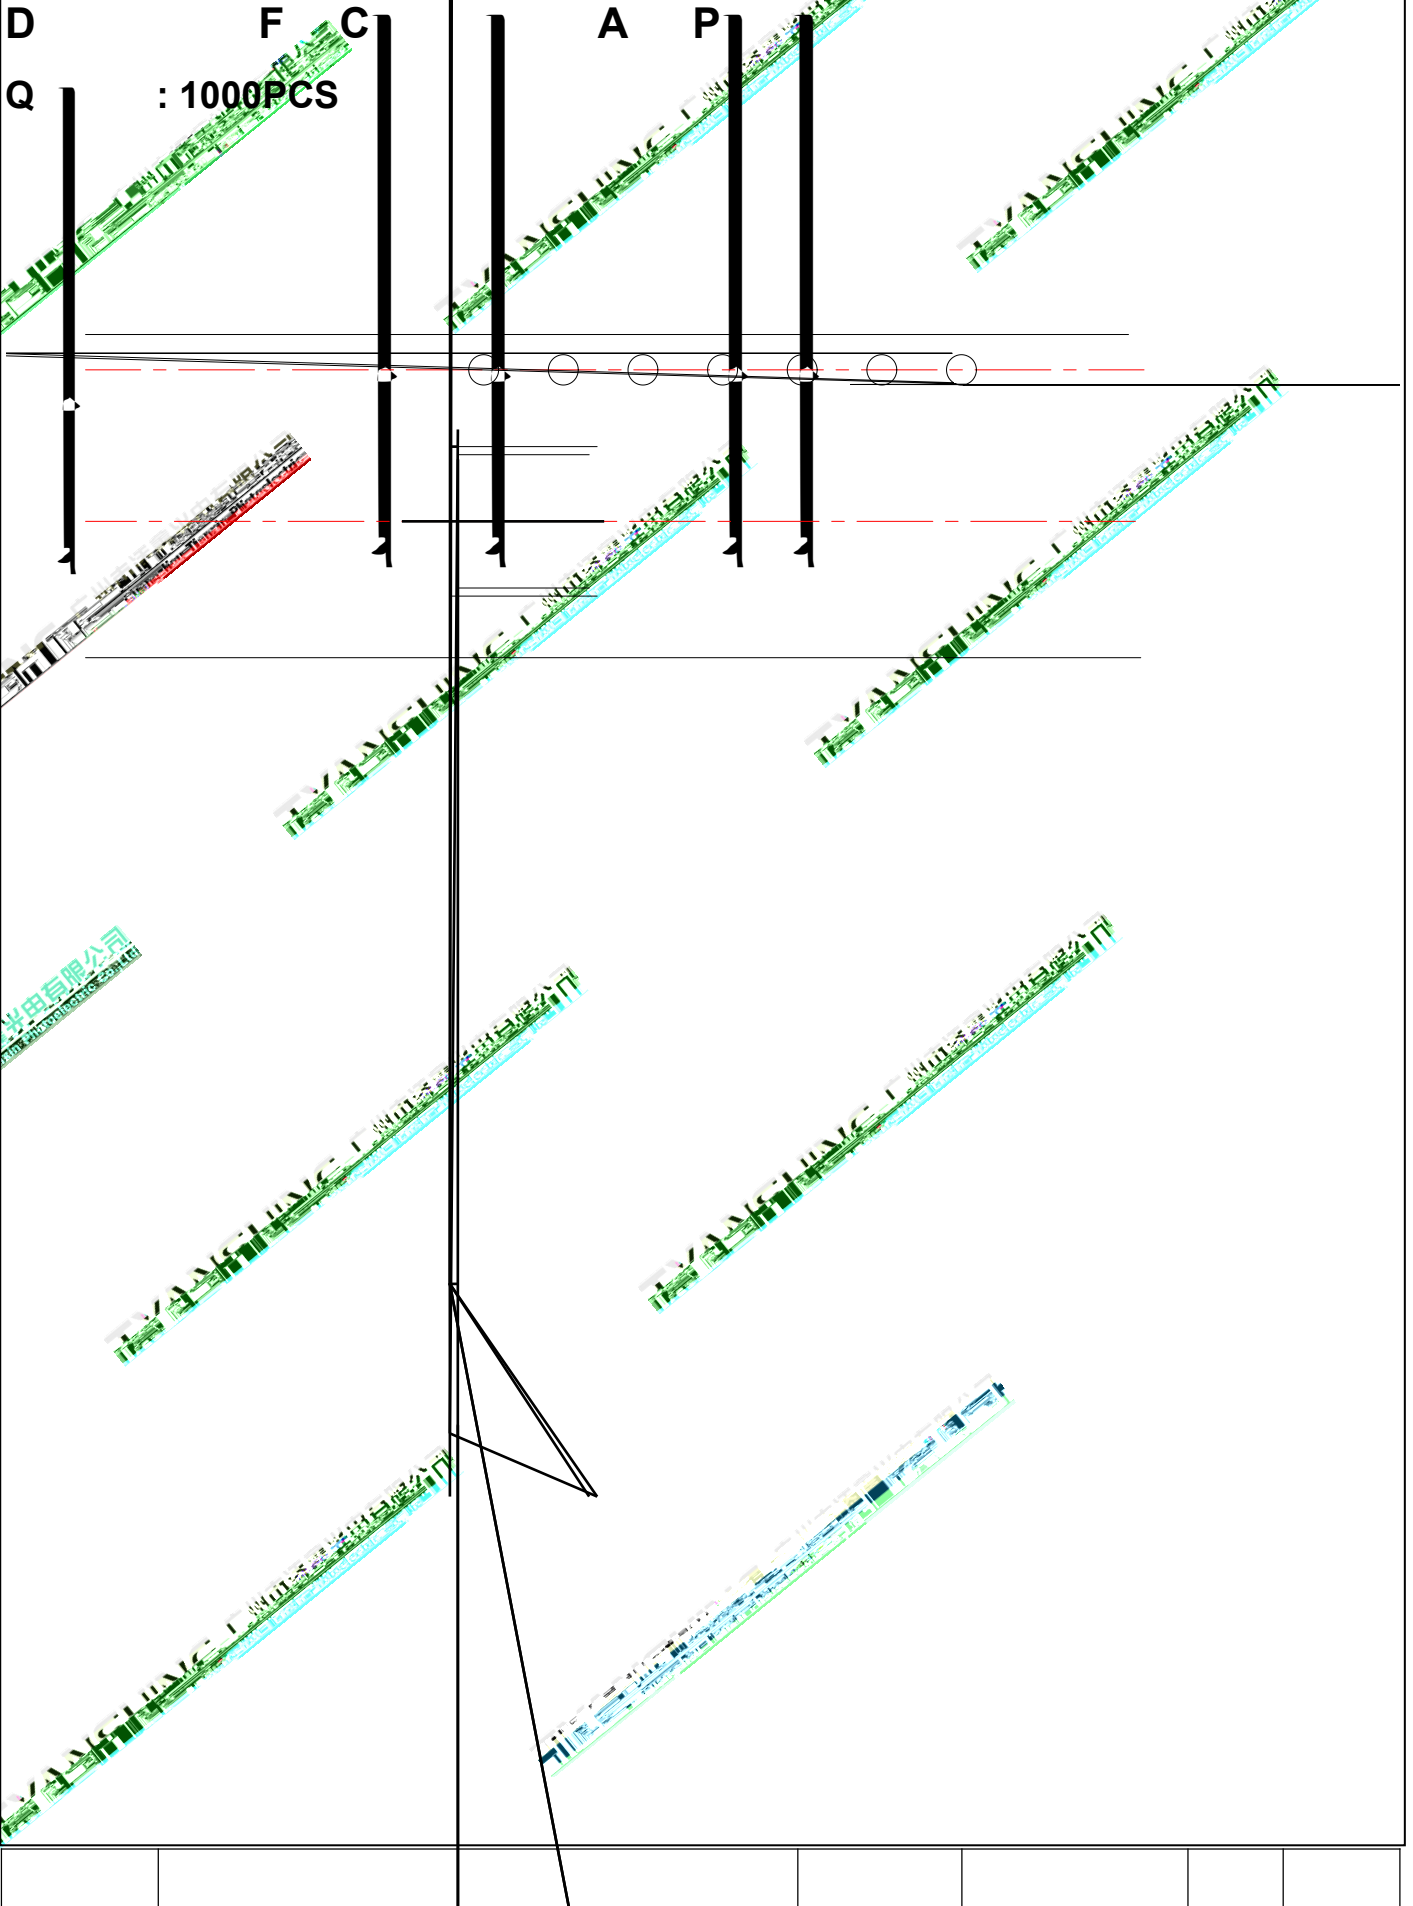

广州市添鑫光电有限公司
Guangzhou Tianxin Photoelectric Co., Ltd.

有限公司
Guangzhou Tianxin Photoelectric Co., Ltd.