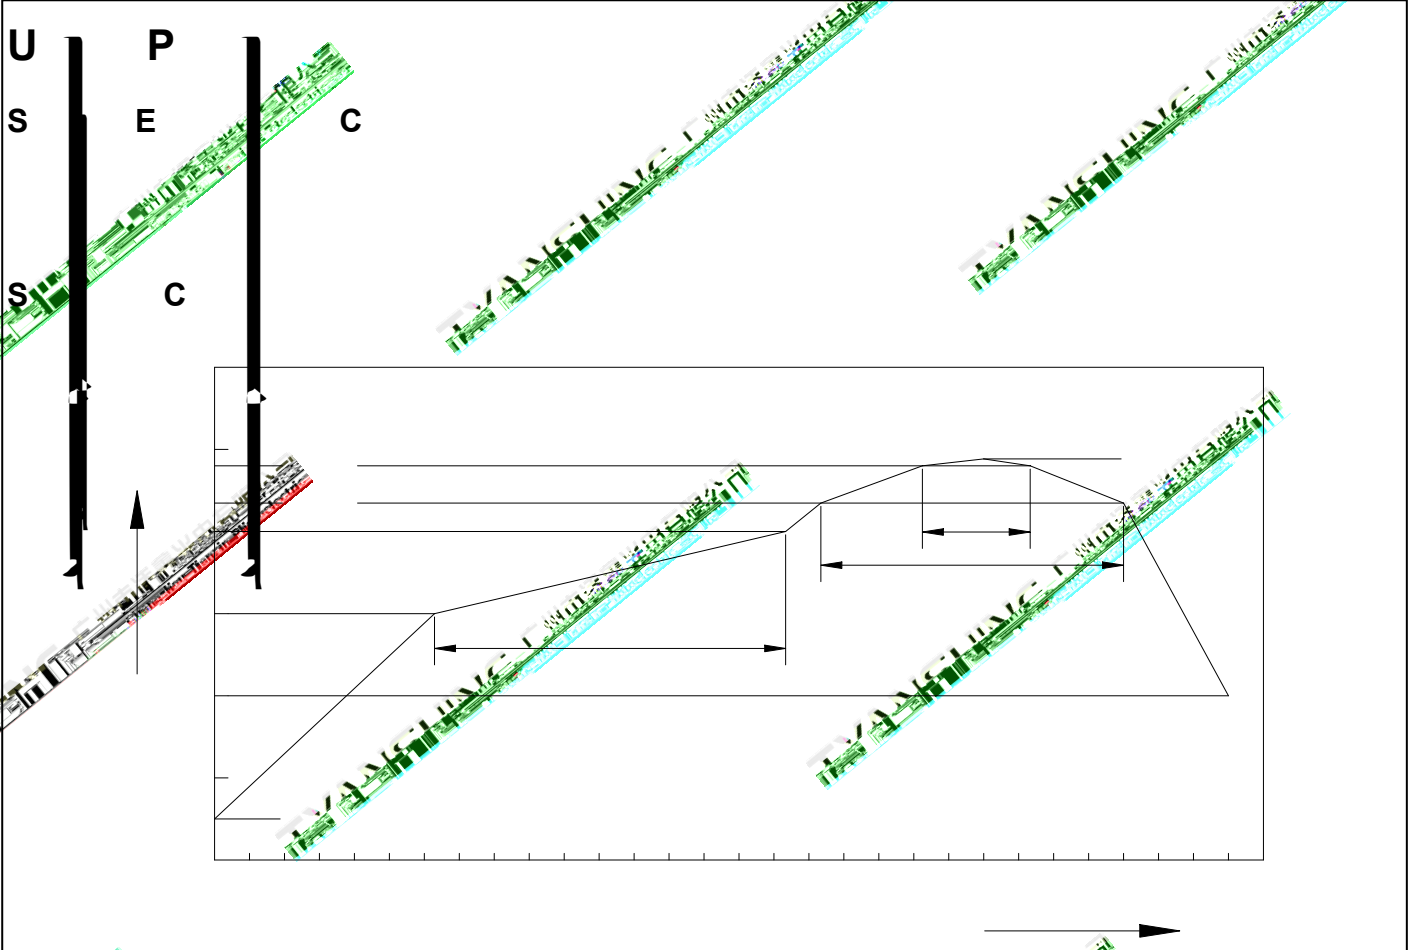

P P	-C F	S	P - F (S A C) A			E U
			M	R	M	

N :