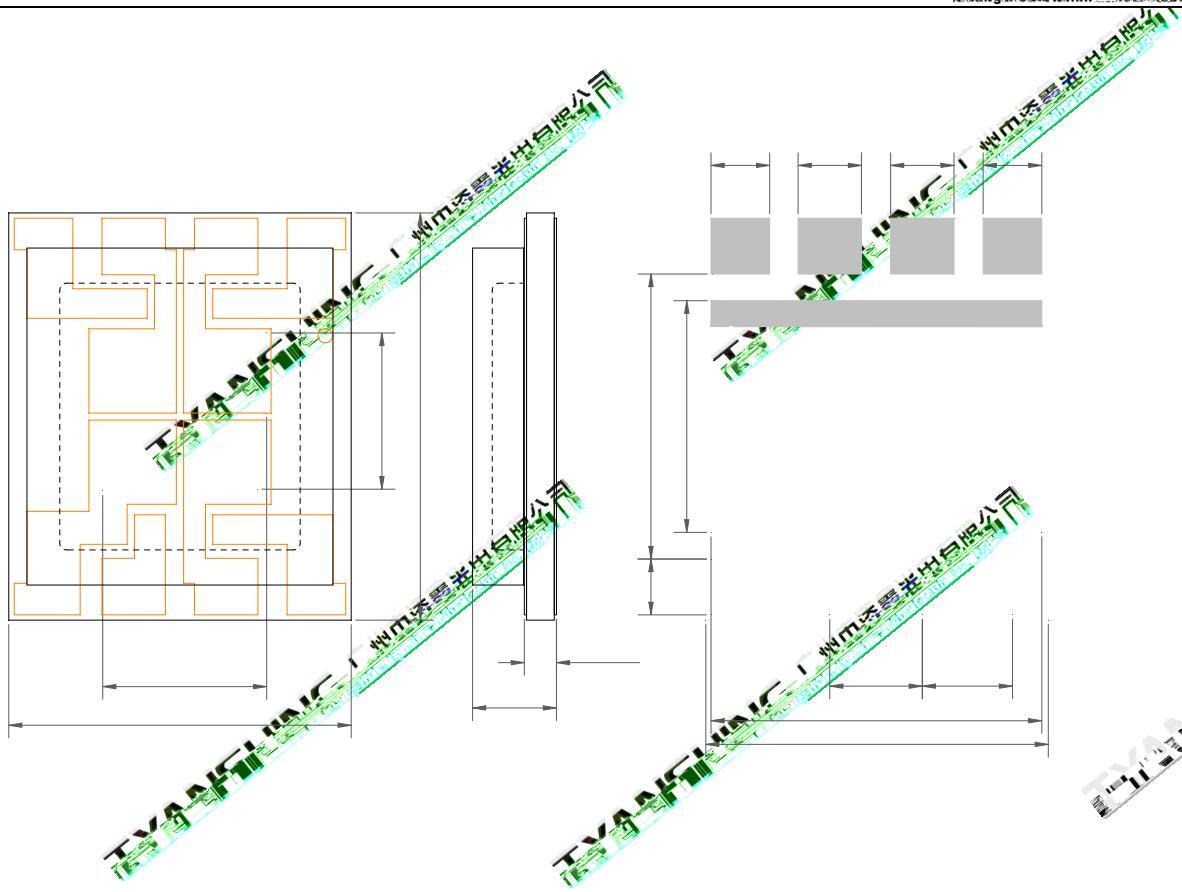

--	--	--	--	--	--

--	--	--	--	--	--

TYANSHING

广州市透景光电有限公司
Guangzhou Tianjin Photoelectric Co., Ltd.

广州市透景光电有限公司
Guangzhou Tianjin Photoelectric Co., Ltd.

TYANSHING

- Red line
- Magenta line
- Green line
- Dark green line
- Blue line
- Black line
- Orange line